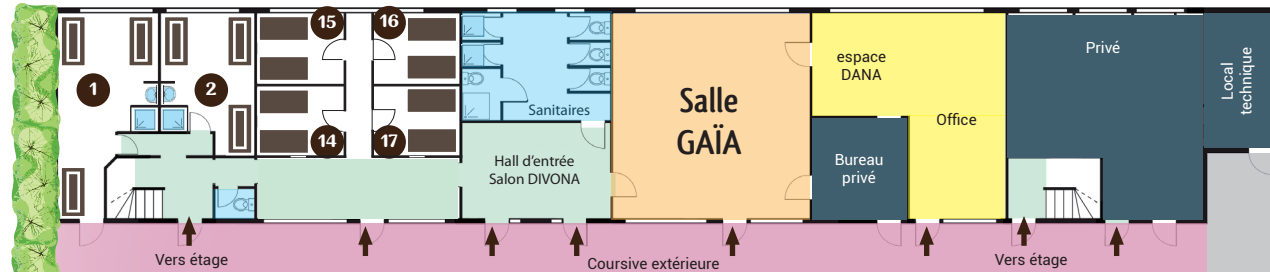

# LOGIS DU HAUT-CARCÉ

35170 BRUZ - Tél. Centre Fénicat : 02 99 41 16 30 - GPS : Carcé

PLAN

Étage

Accès traiteur

Cuisine

Sanitaires

Vers étage

Courserie extérieure

Vers étage

Rez-de-chaussée

Salle ÉPONA

Salle GAÏA

espace DANA

Office

Privé

Local technique

Bureau privé

Hall d'entrée  
Salon DIVONA

Cour - Parking

Terrasse

Zone barbecue

Point de rassemblement

## Légendes

- Chambres N°
- Lits simples : 20
- ▤ Lits superposés : 15 (30 couchages)
- ▥ Lits doubles : 2 (zone privée)
- Espaces privés

Zone cochon grillé